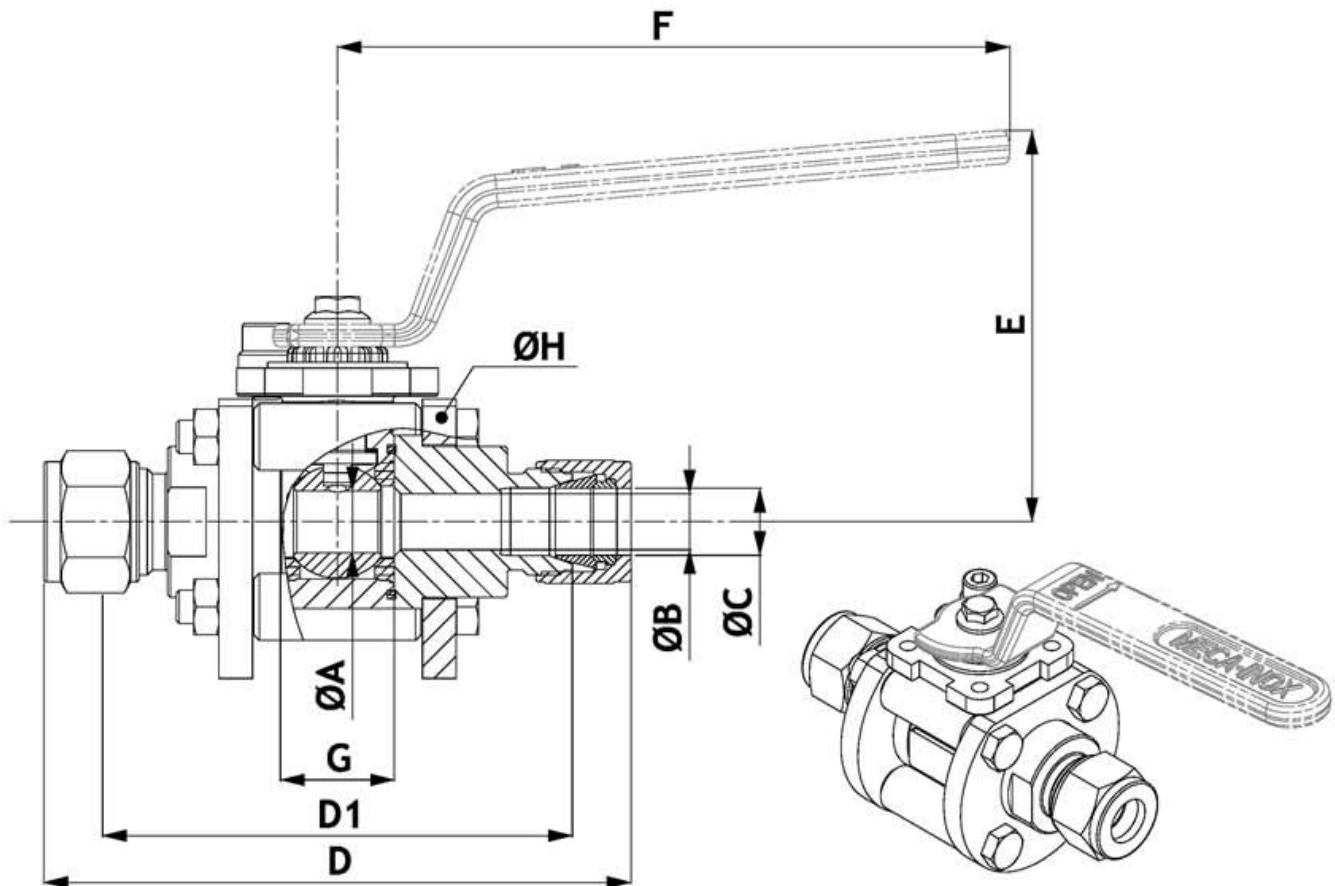

○ Raccordement double bagues

DN 06 à 18 (métrique)
Passage intégral

○ Compression fitting ends

Size 06 to 18 metric
Full bore

PS4 DB

DN Size	PN	ØA	ØB	ØC	D	D1	E	F	G	ØH	ISO 5211
06	100	11,1	4,8	OD 6	98	83,2	70	120	20,4	56	F03
08	100	11,1	6,4	OD 8	98	83	70	120	20,4	56	F03
10	100	11,1	7,9	OD 10	99,6	84,4	70	120	20,4	56	F03
12	100	11,1	9,8	OD 12	104,7	84,5	70	120	20,4	56	F03
1/2"(OD)	100	14	9,8	OD 1/2"	108,82	88,5	73	120	24,4	63	F03
18	100	14	14	OD 18	113,8	93,6	73	120	24,4	63	F03