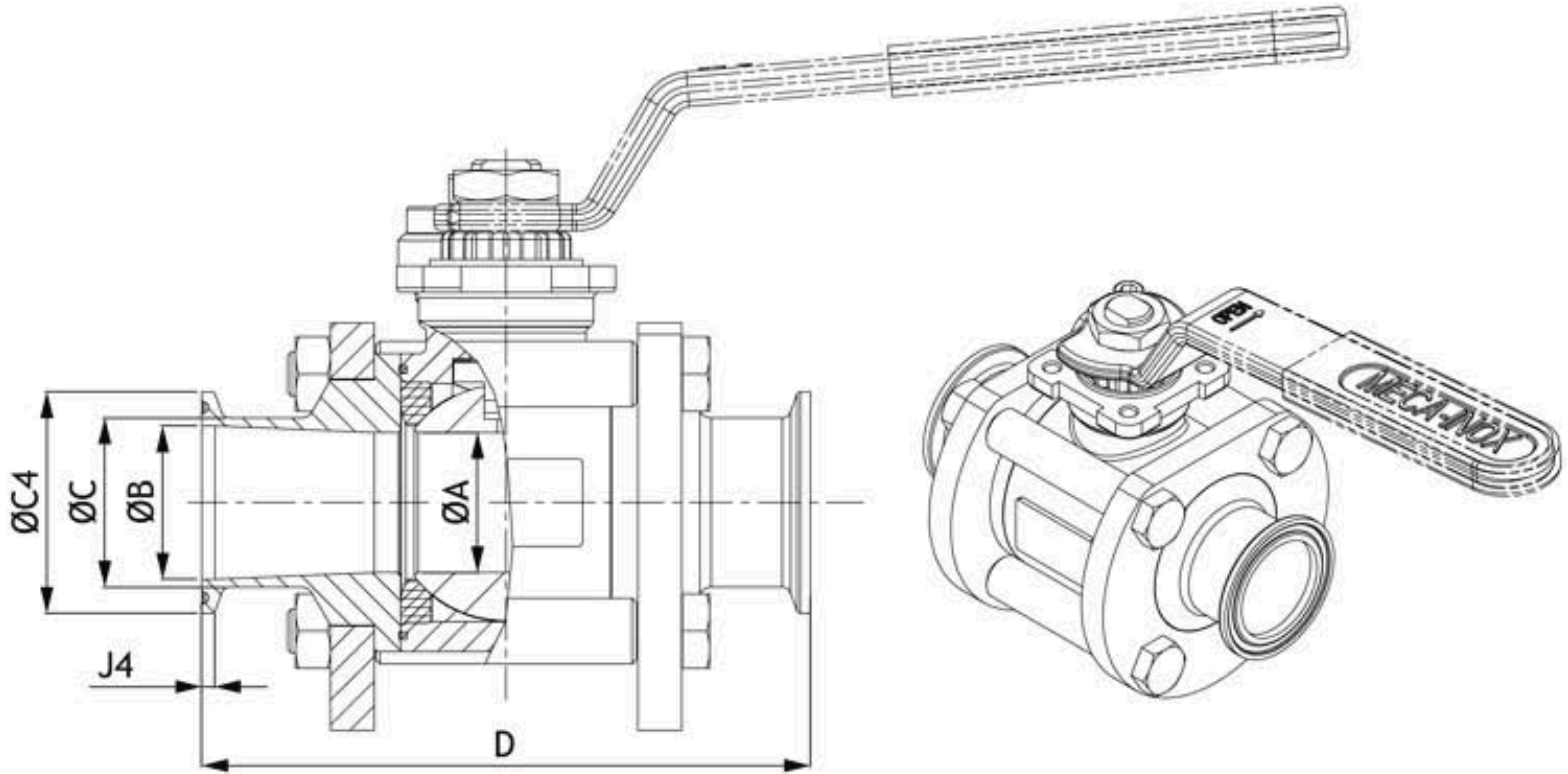

PS4 CL

**A-Klemme**

DN 10 bis 50  
Voller Durchgang

**Triclamp ends**

Size 1/4" to 2"  
Full bore

**Standardmäßig:**  
Anschlussstücke + Kugel mit Ra 0,8 µm

**Standard:**  
ends + ball = Ra 0,8 µm

**Voller Durchgang**

**Full bore**

DN Size	PN	ØA	D	ØB	ØC	ØC4	J4
10	1/4"	100	11,1	89	<b>Auf Anfrage: / On request:</b> Abmessungen gemäß folgender Normen: <i>following dimensions standards:</i> ISO / DIN / BSOD / SMS / MICRO-CLAMP		
15	1/2"	100	14	101			
20	3/4"	100	19	114			
25	1"	70	25	114			
32	1"1/4	70	32	139			
40	1"1/2	50	38	159			
50	2"	50	50	164			

PS4 CL

**A-Klemme**

**Triclamp ends**

**DN 65 bis 150**  
Voller Durchgang

**Size 2"1/2 to 6"**  
Full bore

**Standardmäßig:**  
Anschlussstücke + Kugel mit Ra 0,8 µm

**Standard:**  
ends + ball = Ra 0,8 µm

**Voller Durchgang**

**Full bore**

DN Size	PN	ØA	D	ØB	ØC	ØC4	J4
65	2"1/2	40	64	202	<p><b>Auf Anfrage: / On request:</b> Abmessungen gemäß folgender Normen: <i>following dimensions standards:</i> ISO / DIN / BSOD / SMS / MICRO-CLAMP</p>		
80	3"	40	76	228			
100	4"	25	100	256			
125	5"	25	125	303			
150	6"	16	150	335			