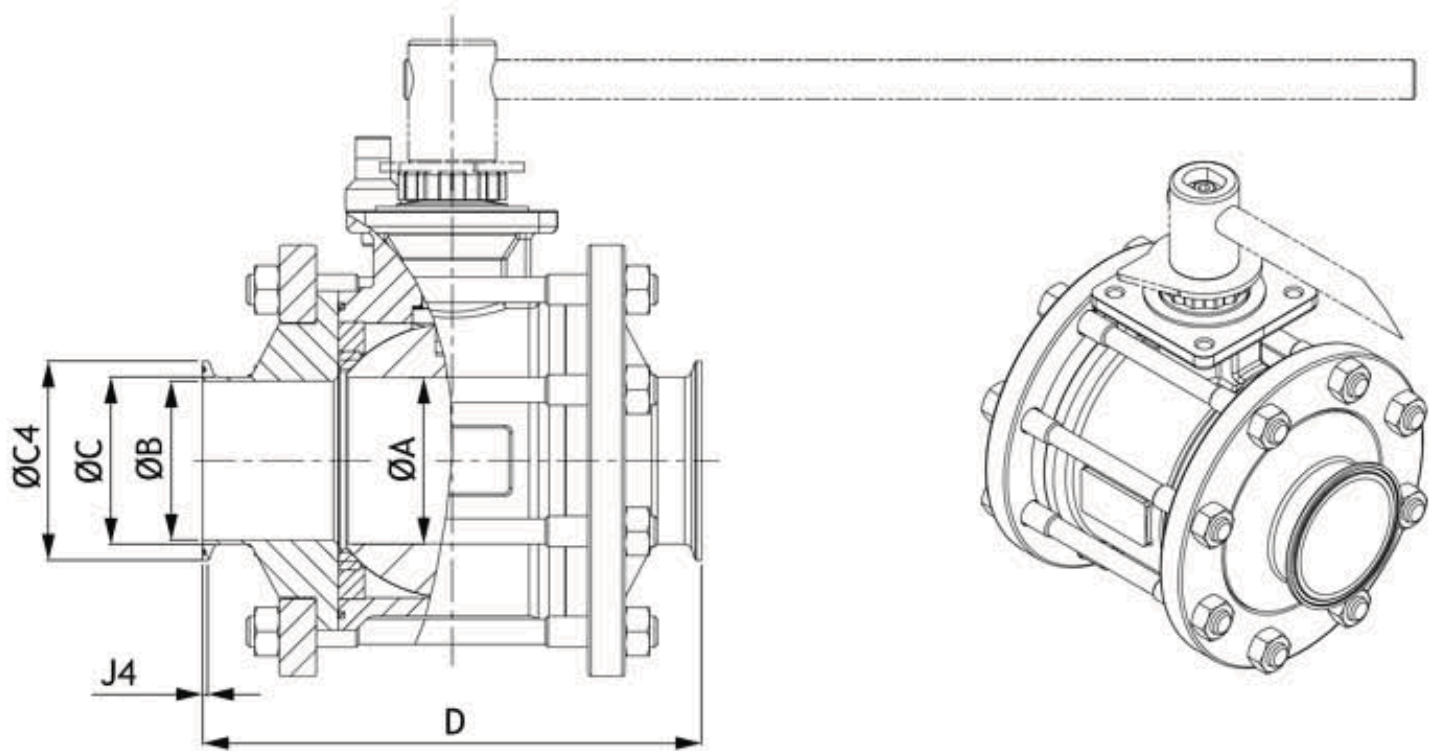

PS4 CL

**A-Klemme**

DN 10 bis 50  
Voller Durchgang

**Triclamp ends**

Size 1/4" to 2"  
Full bore

**Standardmäßig:**  
Anschlussstücke + Kugel mit Ra 0,8 µm

**Standard:**  
ends + ball = Ra 0,8 µm

**Voller Durchgang**

**Full bore**

DN Size	PN	ØA	D	ØB	ØC	ØC4	J4
10	1/4"	100	11,1	89	<b>Auf Anfrage: / On request:</b> Abmessungen gemäß folgender Normen: <i>following dimensions standards:</i> ISO / DIN / BSOD / SMS / MICRO-CLAMP		
15	1/2"	100	14	101			
20	3/4"	100	19	114			
25	1"	70	25	114			
32	1"1/4	70	32	139			
40	1"1/2	50	38	159			
50	2"	50	50	164			

PS4 CL

**A-Klemme**

**Triclamp ends**

**DN 65 bis 150**  
Voller Durchgang

**Size 2"1/2 to 6"**  
Full bore

**Standardmäßig:**  
Anschlussstücke + Kugel mit Ra 0,8 µm

**Standard:**  
ends + ball = Ra 0,8 µm

**Voller Durchgang**

**Full bore**

DN Size	PN	ØA	D	ØB	ØC	ØC4	J4
65	2"1/2	40	64	202	<p><b>Auf Anfrage: / On request:</b> Abmessungen gemäß folgender Normen: <i>following dimensions standards:</i> ISO / DIN / BSOD / SMS / MICRO-CLAMP</p>		
80	3"	40	76	228			
100	4"	25	100	256			
125	5"	25	125	303			
150	6"	16	150	335			